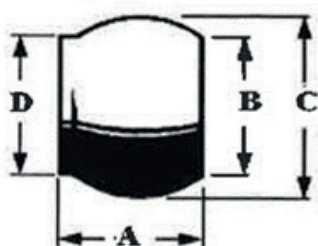

Bauer kugle - HAN