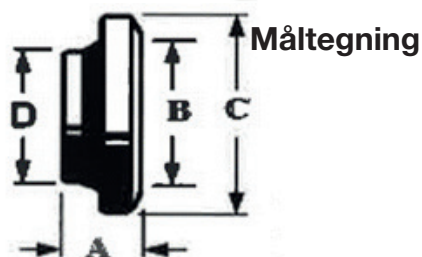

Bauer bæger - HUN m/URG