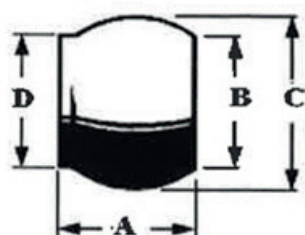

Måltegning

Produkt nr.	Beskrivelse	D mm	A mm	B mm	C mm	Ge-vind
BAUR0200	HAN m/URG og lukkering	50	54	52	70	2"
BAUR0203	HAN m/URG og lukkering	76	74	78	98	2 1/2"
BAUR0206	HAN m/URG og lukkering	76	74	78	98	3"
BAUR0209	HAN m/URG og lukkering	89	87	90	120	2 1/2"
BAUR0212	HAN m/URG og lukkering	89	87	90	120	3"
BAUR0215	HAN m/URG og lukkering	89	87	90	120	4"
BAUR0217	HAN m/URG og lukkering	108	105	111	144	2 1/2"
BAUR0218	HAN m/URG og lukkering	108	105	111	144	3"
BAUR0221	HAN m/URG og lukkering	108	105	111	144	4"
BAUR0224	HAN m/URG og lukkering	133	97	135	160	5"
BAUR0227	HAN m/URG og lukkering	159	119	154	180	6"