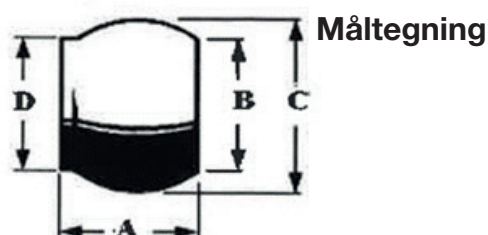

Produkt nr.	Beskrivelse	D mm	A mm	B mm	C mm
BAUR0120	HAN, blændkugle m/ lukkering	50	54	52	70
BAUR0121	HAN, blændkugle m/ lukkering	76	74	78	98
BAUR0122	HAN, blændkugle m/ lukkering	89	87	90	120
BAUR0123	HAN, blændkugle m/ lukkering	108	105	111	144
BAUR0124	HAN, blændkugle m/ lukkering	133	97	135	160
BAUR0125	HAN, blændkugle m/ lukkering	159	119	154	180
BAUR0126	HAN, blændkugle m/ lukkering	194	127	200	230