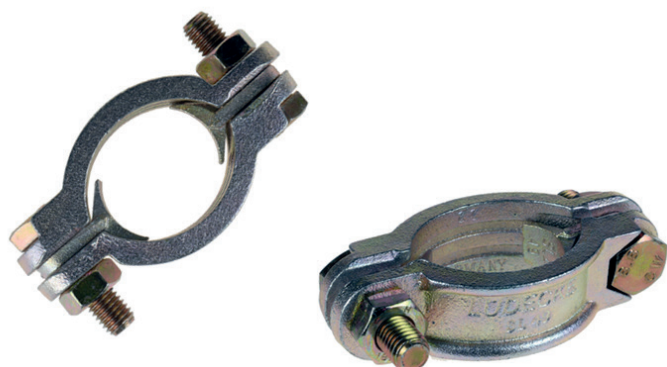

2-delte slangeklemmer

2-delte slangeklemmer i forzinket støbejern med bolte og løse tunger.

Varianter

Spændvidde mm	Produkt nr.	Båndbredde mm	Bolt str.
22 – 29	KLEMSL29	18	M8 x 30
28 – 34	KLEMSL34	-	M8 x 30
32 – 40	KLEMSL40	-	M10 x 35
39 – 49	KLEMSL49	23	M10 x 35
48 – 60	KLEMSL60	-	M10 x 45
60 – 76	KLEMSL76	25	M10 x 50
77 – 94	KLEMSL94	-	M12 x 50